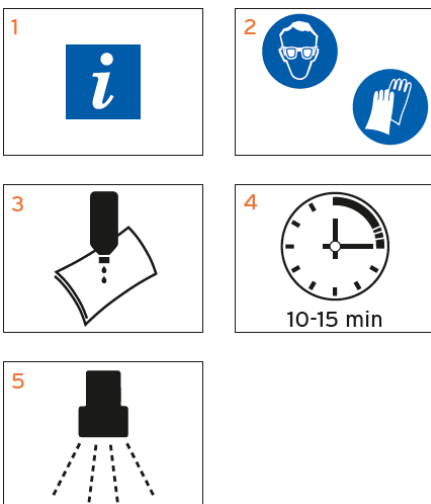

GEBRUIKSAANWIJZING

1. Controleer het hygiëneplan en productlabel voor gedetailleerde informatie over het gebruik.
2. Draag geschikte beschermende kleding bij het hanteren van het product.
3. Breng Mould-Ex aan op een natte doek en wrijf over zwarte vlekken in voegen. Gebruik op resistent vlekken een borstel.
4. Laat Mould-Ex voor enige tijd inwerken (10-15 min).
5. Spoelen met water.